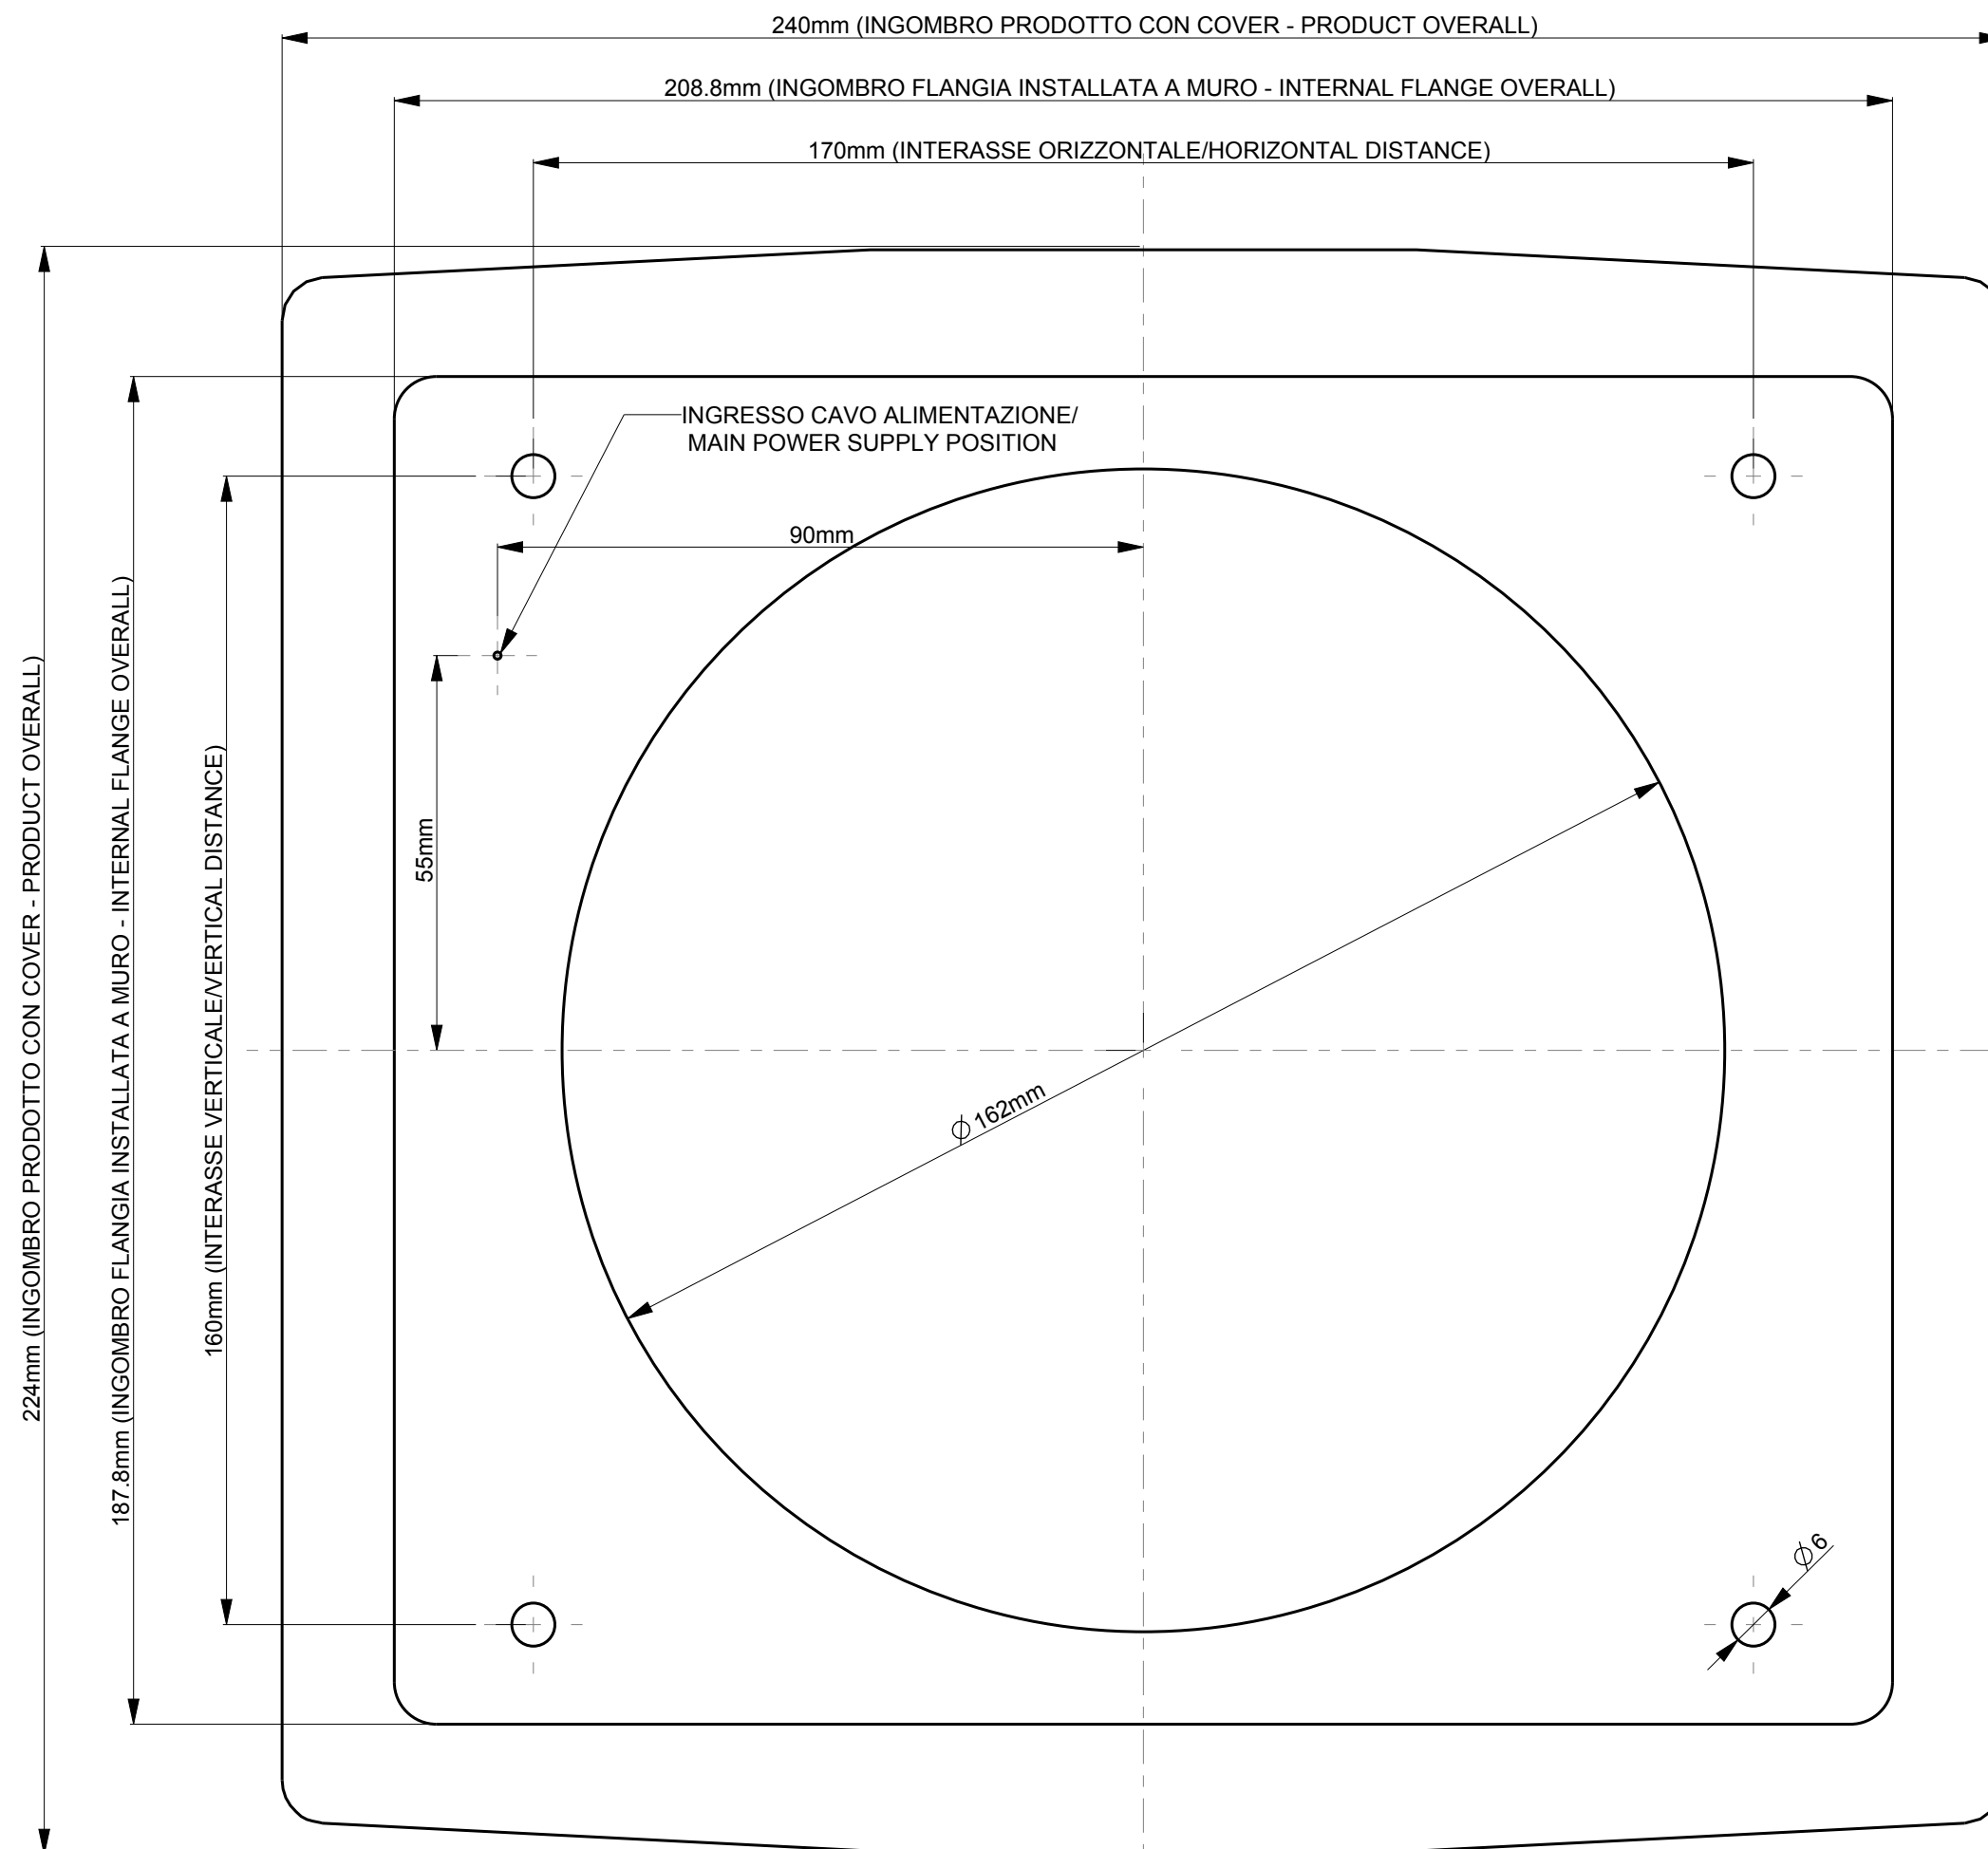

ATTENZIONE: STAMPARE IN SCALA REALE!
ATTENTION: PRINT IN REAL SIZE!

ATTENZIONE: STAMPARE IN SCALA REALE!
ATTENTION: PRINT IN REAL SIZE!

DIMA DI MONTAGGIO PER/INSTALLATION TEMPLATE FOR:
VORT HRW20 MONO RC (11.635)